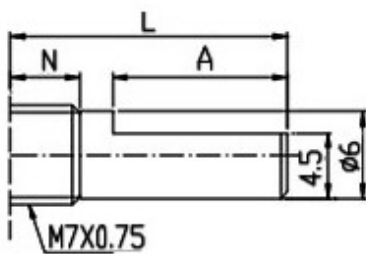

16mm Double Metal Shaft Rotary Potentiometer

16K2

Тип F

Схема

Макет