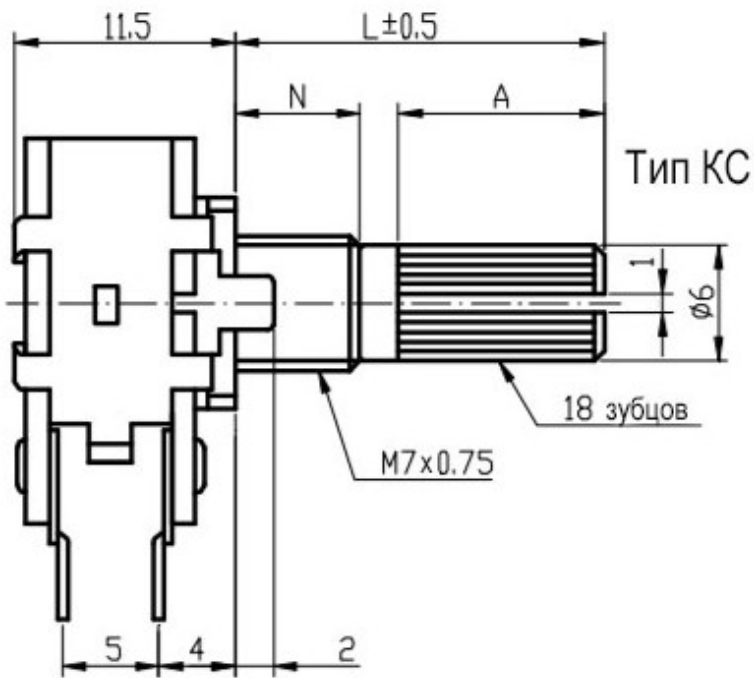

16mm Double Metal Shaft Rotary Potentiometer

16K2

Тип F

Схема

Макет