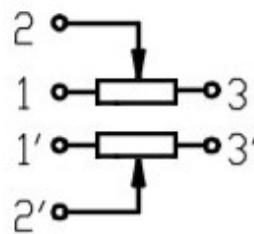

16mm Double Metal Shaft Rotary Potentiometer

16K2

Тип F

Схема

Макет