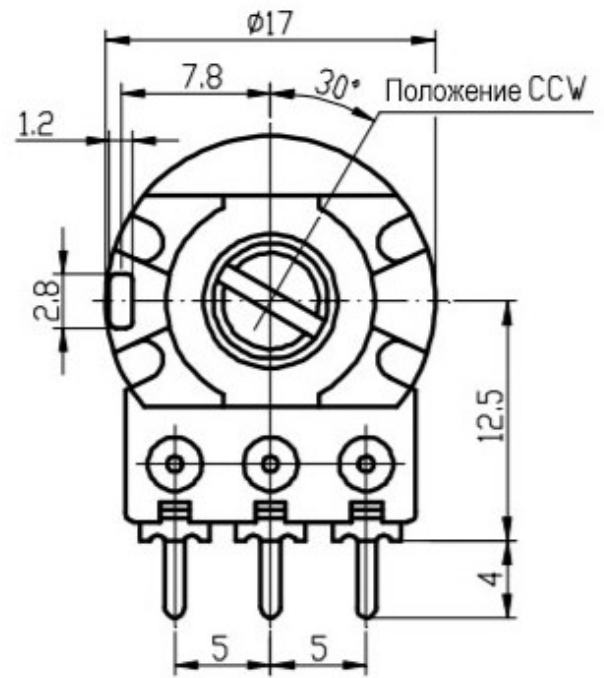

16mm Double Metal Shaft Rotary Potentiometer

16K2

Тип F

Схема

Макет