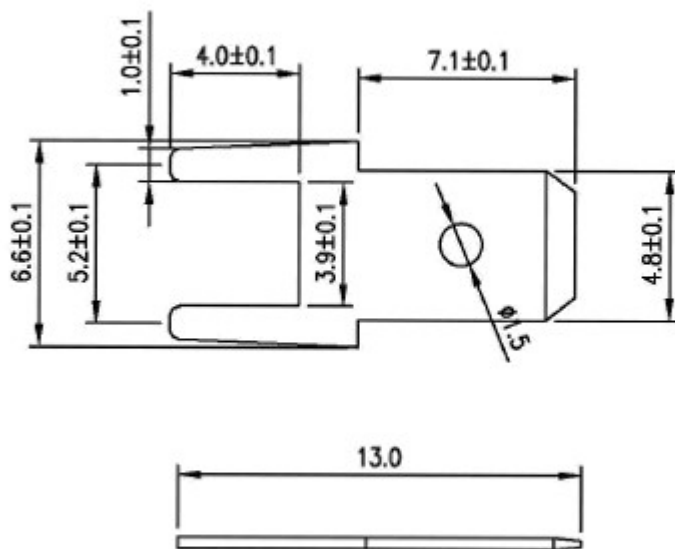

# TA-4.8M

Толщина клеммы 0,5 мм