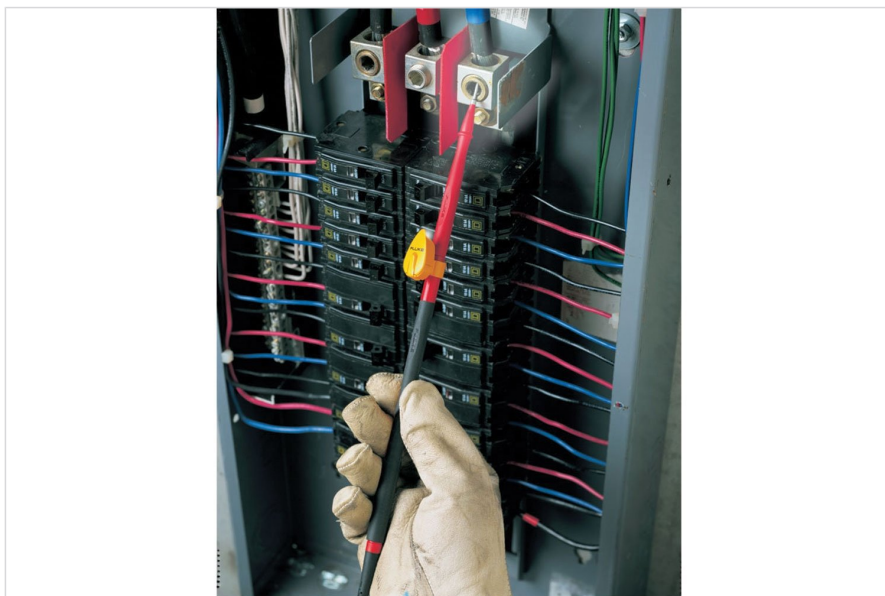

Технические данные

L210 Осветитель +удлиннитель пробника

Ключевые особенности

- Bright white LED illuminates contact area
- 8" probe extenders keep hands away from live circuits
- Extender fits between modular test probe and test lead
- Small, rugged light frees both hands for work
- 120 hours of battery life
- Uses 2 3-volt watch batteries

Обзор прибора: L210 Осветитель +удлиннитель пробника

L210 Probe Light and Probe Extenders

Модели

Fluke L210

Includes L200 Probe Light and TP280 Test Probe Extenders