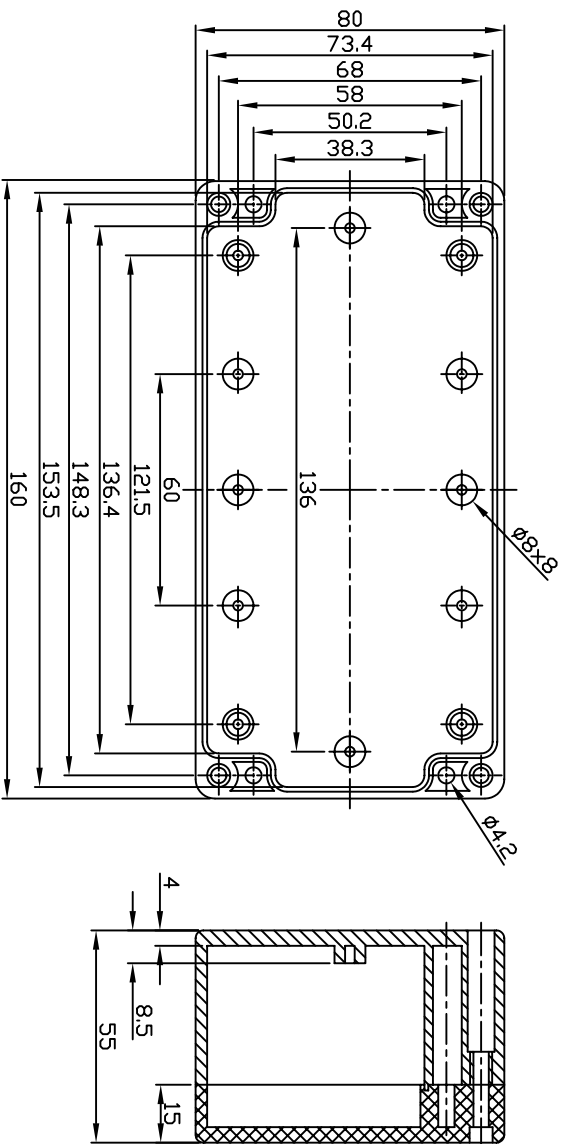

G368 / G258

宣文實業有限公司
GAINTA INDUSTRIES L.T.D.

設計 BY	繪圖 BY	校圖 BY	比例 SCALE	日期 DATE	材質 MATE	圖名 TITLE	圖號 DWG NO.	圖號 REVISED	說明 DESCRIPTION
					ABS,PS	G368,G258			