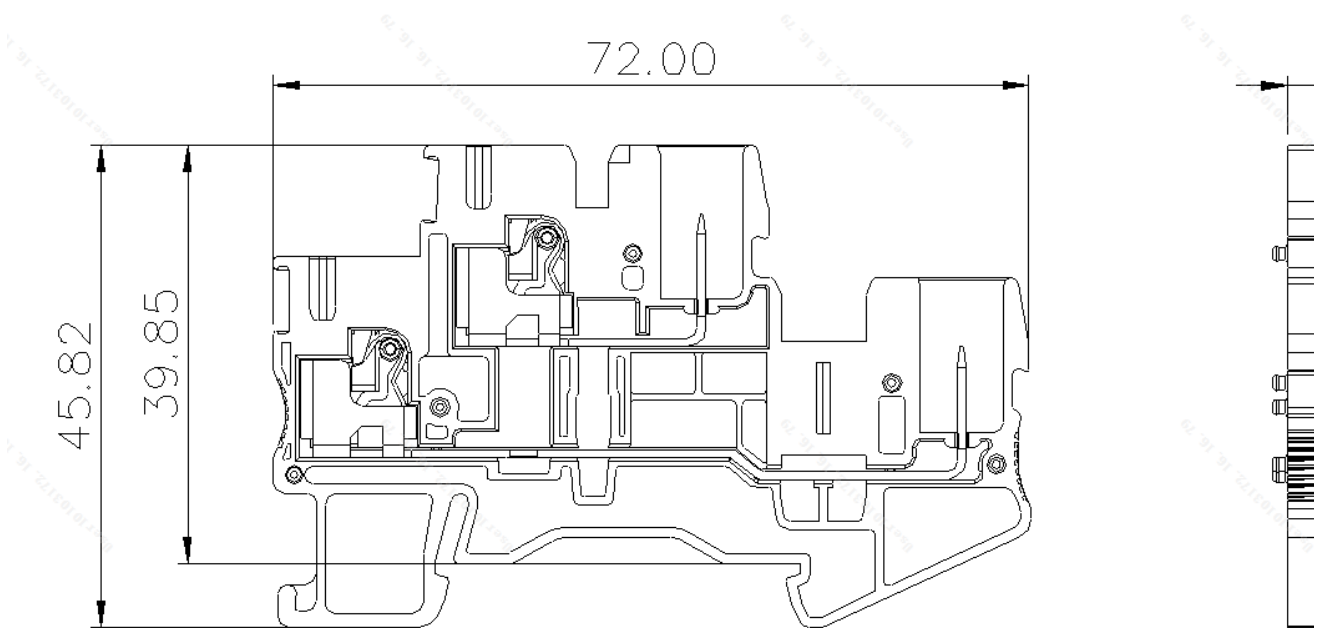

Category: 直插式弹簧接线/Plug-in terminal-plug

Product name: TPD2.5-2-1-GY

Product Description: 8.2mm

## Product Picture

## 基本信息 /Basic Information

产品型号 SUPU ID	TPD2.5-2-1-GY
宽度 Width	5.2mm
产品层数 Number of levels	2
接线位数 Number of connections	4
接线方式 Connection method	直插弹簧接线
防护等级 Protection Level	IP20

---

工作温度 Work temperature	-40~+105°C
--------------------------	------------

## UL数据 /UL Data

---

使用组别 Use group	B	C	D
额定电流 Rated Current	20A	20A	-
额定电压 Rated Voltage	300V	300V	-
额定接线容量 Rated cross section	26-12AWG		

---