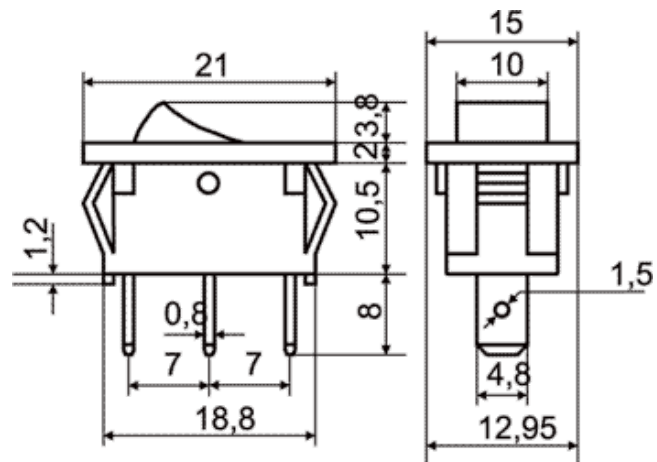

SWR-41

125 В -
6 А
250 В -
3 А

**SWR-42**

125 В -
6 А
250 В -
3 А

**SWR-45**

125 В -
6 А
250 В -
3 А

**Габаритные размеры, мм**

2 контакта; ON-OFF
(SPST)

2 контакта; ON-OFF
(SPST)

2 контакта; ON-OFF
(SPST)

Возможные
цветовые варианты:
черный корпус-
белая клавиша;
белый корпус-
красная клавиша;
черный корпус-
черная клавиша

SWR-43

125 В - 6 А
250 В - 3 А

**Габаритные размеры, мм**

3 контакта; ON-OFF-ON (SPDT)

SWR-46

125 В - 6 А
250 В - 3 А

**SWR-47**

125 В - 10 А
250 В - 5 А

**SWR-57**

125 В - 15 А
250 В - 10 А

6 контактов; (DPDT)