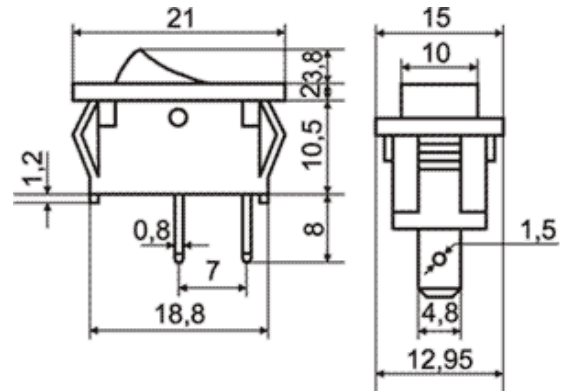

SWR-41

125 В -
6 А
250 В -
3 А

**SWR-42**

125 В -
6 А
250 В -
3 А

**SWR-45**

125 В -
6 А
250 В -
3 А

**Габаритные размеры, мм**

2 контакта; ON-OFF
(SPST)

2 контакта; ON-OFF
(SPST)

2 контакта; ON-OFF
(SPST)

Возможные
цветовые варианты:
черный корпус-
белая клавиша;
белый корпус-
красная клавиша;
черный корпус-
черная клавиша

SWR-43

125 В - 6 А
250 В - 3 А

**Габаритные размеры, мм**

3 контакта; ON-OFF-ON (SPDT)

SWR-46

125 В - 6 А
250 В - 3 А

**SWR-47**

125 В - 10 А
250 В - 5 А

**SWR-57**

125 В - 15 А
250 В - 10 А

6 контактов; (DPDT)