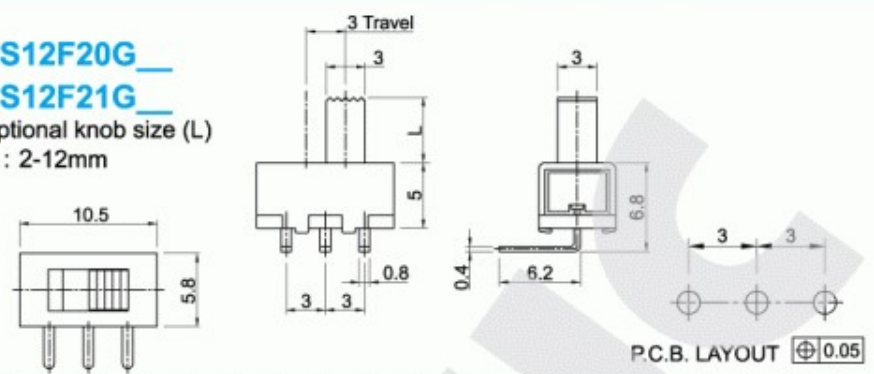

SS Series Slide Switches

SS12F20G
SS12F21G
Optional knob size (L)
L : 2-12mm

SS12F23EG
Optional knob size (L)
L : 2-12mm

SS12F46G
Optional knob size (L)
L : 2-12mm

SS12F42G
Optional knob size (L)
L : 2-12mm

SS13D01VG
Optional knob size (L)
L : 2-12mm