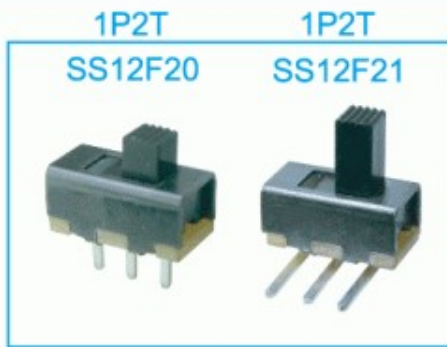

SS Series Slide Switches

SS12F20G
SS12F21G
Optional knob size (L)
L : 2-12mm

SS12F23EG
Optional knob size (L)
L : 2-12mm

SS12F46G
Optional knob size (L)
L : 2-12mm

SS12F42G
Optional knob size (L)
L : 2-12mm

SS13D01VG
Optional knob size (L)
L : 2-12mm