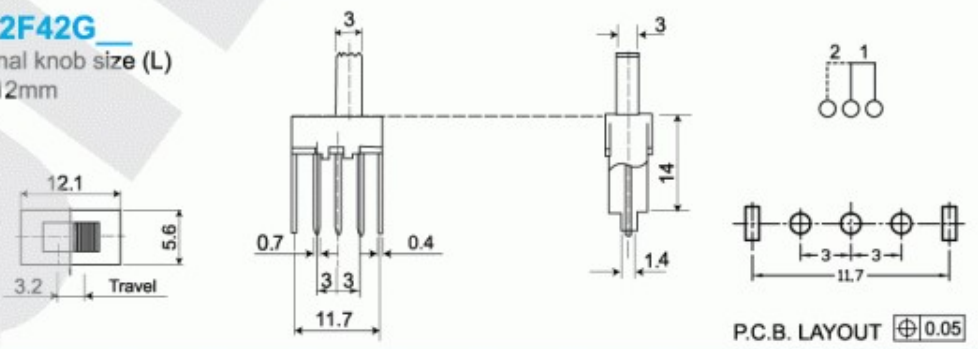

SS Series Slide Switches

SS12F20G
SS12F21G
Optional knob size (L)
L : 2-12mm

SS12F23EG
Optional knob size (L)
L : 2-12mm

SS12F46G
Optional knob size (L)
L : 2-12mm

SS12F42G
Optional knob size (L)
L : 2-12mm

SS13D01VG
Optional knob size (L)
L : 2-12mm