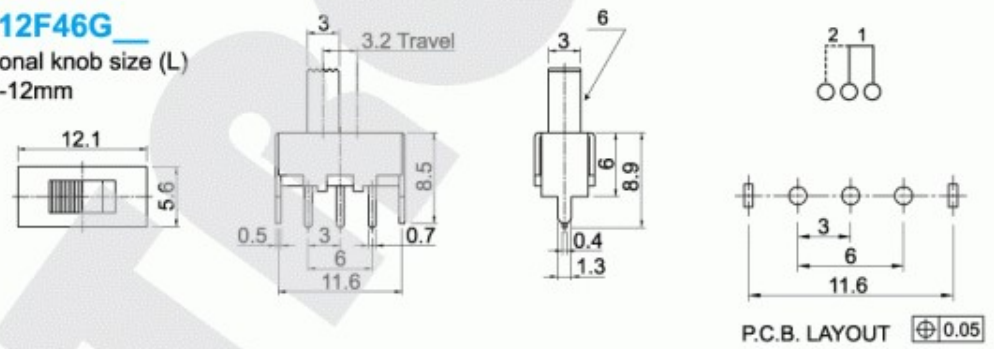

SS Series Slide Switches

SS12F20G
SS12F21G
Optional knob size (L)
L : 2-12mm

SS12F23EG
Optional knob size (L)
L : 2-12mm

SS12F46G
Optional knob size (L)
L : 2-12mm

SS12F42G
Optional knob size (L)
L : 2-12mm

SS13D01VG
Optional knob size (L)
L : 2-12mm