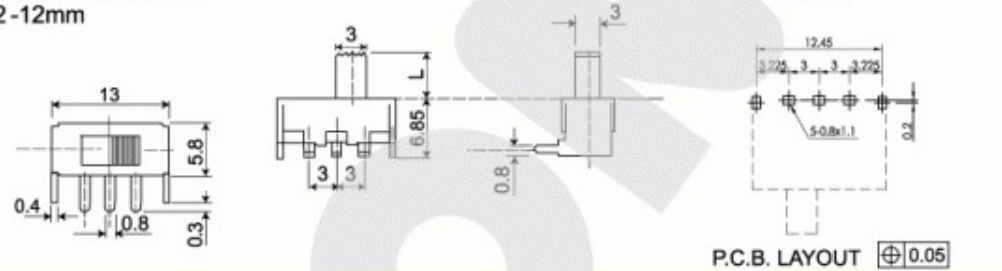

SS Series Slide Switches

SS12F20G
SS12F21G
Optional knob size (L)
L : 2-12mm

SS12F23EG
Optional knob size (L)
L : 2-12mm

SS12F46G
Optional knob size (L)
L : 2-12mm

SS12F42G
Optional knob size (L)
L : 2-12mm

SS13D01VG
Optional knob size (L)
L : 2-12mm