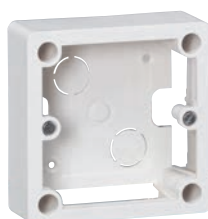

Разъемы 20 А

0 550 02

0 550 03

0 550 70

0 550 71

0 551 55

0 554 22

Упак.	Кат. №		Разъемы 20 А
	Вилка	Розетка	
10	0 550 02	0 550 03	Пластиковые, боковой выход кабеля 2К+3
10	0 550 12	0 550 13	3К+3
5	0 550 70	0 550 71	Резиновые, прямой выход кабеля 3К+3
	Слоновая кость		Вилки 20 А
20	0 551 52		Пластиковые, боковой выход кабеля 2К+3
10	0 551 55		3К+3
10	0 551 57		2К+Н+3
	Слоновая кость		Розетки встраиваемые 20 А
	Обрамление 80x80 мм		Крепление: - накладное в коробку Кат. № 0 554 39 - скрытое в коробки VatiBox универсальные Кат. № 0 801 01/21; для кирпичных стен Кат. № 0 800 41/51/61; для стен из монолитного бетона Кат. № 0 819 41/40
10	0 554 22		Крепление на захватах: - скрытое в коробку Кат. № 0 891 24
10	0 554 25		2К+3 с защитными шторками
10	0 554 27		3К+3
5	0 554 39		3К+Н+3
10	0 554 32		Коробка накладная 82x82, глубина 40 мм
	Слоновая кость		2К+3
	Обрамление 95x95 мм		Крепление на винтах: - накладное в коробку Кат. № 0 558 49 - скрытое в коробки Кат. № 0 894 01/02 и 0 891 71/82
			Крепление на захватах: - скрытое в коробку Кат. № 0 316 31 - доукомплектовать захватами Кат. № 0 317 96
10	0 554 52		С защитными шторками
10	0 554 55		2К+3
10	0 554 57		3К+3 2К+Н+3

Разъемы 32 А

0 558 49

0 558 02

0 558 12

Упак.	Кат. №	Разъемы 32 А
	Слоновая кость	2К+3 для электрических плит
10	0 558 02	Вилка
10	0 558 12	Розетка
		3К+3
10	0 558 05	Вилка
10	0 558 15	Розетка
		3К+Н+3
10	0 558 07	Вилка
10	0 558 17	Розетка
		Коробки встраиваемые Vatik™
		Для перегородок из сухой штукатурки 85 мм
20	0 893 48	Глубина 40 мм
20	0 893 58	Глубина 50 мм
		Накладные коробки 100x100x36 мм
		Для накладного монтажа: - розеток Кат. № 0 554 52/55/57 и 0 558 12/15/17 - кабельных выходов Кат. № 0 314 90
50	0 558 49	Коробка 1 пост
		 
		Положение коробки для выхода кабеля (винты на гориз. линии)
		Положение коробки для розетки (винты на верт. линии)